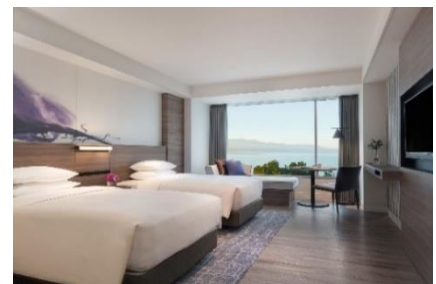

琵琶湖を臨む絶景のレストランにて提供する、地元食材を取り入れた夕・朝食付きプラン又は、朝食のみのプランの2種類をご用意。旅のスタイルに合わせてお選びいただけ、夏休みのご家族での、長期間のご滞在にも最適です。

雄大な琵琶湖を望む当ホテルで、思う存分遊び尽くす、思い出に残る夏をお過ごしください。

■宿泊プラン「Family Summer Vacation」について

琵琶湖を一望できるデラックスルームやお子様嬉しい和室など、選べるお部屋でのご宿泊と共に、ホテル併設のプラネタリウム、屋内プールや体育館などのアクティビティ施設を滞在中お好きなだけご利用いただける宿泊プラン。アクティブに身体を動かした後の温泉も、最高のリフレッシュ体験です。ご夕食付プランをご選択のお客様は、滋賀県産食材をふんだんに使用したディナーで家族団らんのひとときも。カヤックなど夏限定の湖上アクティビティなどと合わせた連泊のご滞在にもおすすめです。本プランご利用のお子様限定でご用意した、「こどもガチャ」もお楽しみください。

「こどもガチャ」イメージ

宿泊プラン概要

期間： 2022年6月1日(水)～8月31日(水)

除外日： 7月16日・17日、8月11日～15日

- 内容：
- ・スーペリアルーム(30㎡)やデラックスルーム、温泉付きプレミアルーム(40㎡)など選べるタイプの客室でのご宿泊
 - ・プラネタリウムのご鑑賞（滞在中何度でも可）
 - ・スポーツ施設（体育館・屋内プール・テニスコート）及びスポーツ関連レンタル品のご利用