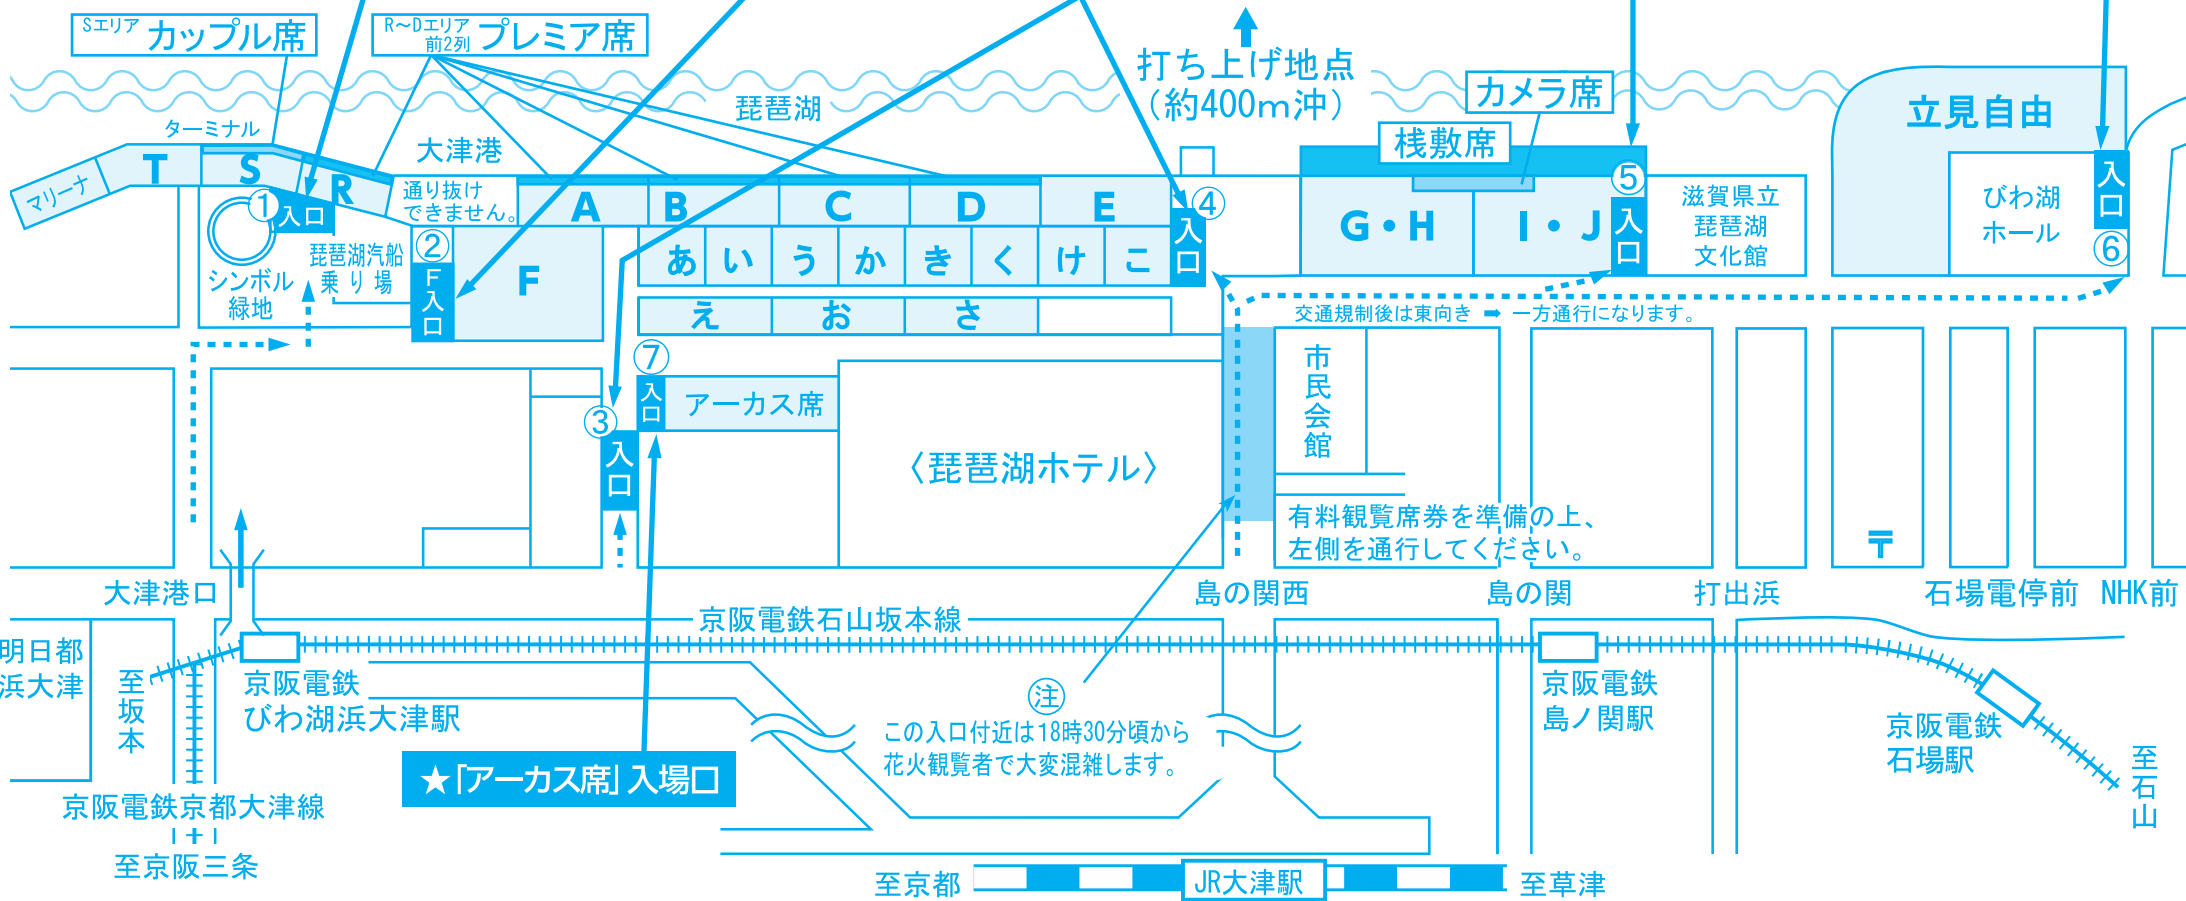

2018 びわ湖大花火大会

【8/7(火) *荒天時8/10(金)】

開場:17時00分

開始:19時30分

有料観覧席会場案内略図

★[立見自由エリア]入口

★[マリーナエリア]★[ターミナルエリア]入口

★[Fエリア]入口

★[A~Eエリア]★[あ~さエリア]★[G~Jエリア][栈敷席][カメラ席]入口

* 花火大会当日の問合せ先 : 0180-99-3399

* 問合せ先 びわ湖大花火大会実行委員会 : 077-511-1530

★当日は会場周辺の混雑が予想されますので、時間に余裕をもってお早めのご移動をお願いします。

★開始時刻間際は大変混雑致します。日没後場内が暗くなりますとお席へのご案内が難しくなりますので、できるだけ早目にご入場いただきますようお願いいたします。

★花火終了直後は大変混雑いたします。

* 木立や柵など多少の障害物の関係で、低い位置の花火が見えにくい席もございますのでご了承ください。また有料観覧席会場内は原則禁煙です。(一部喫煙場所を設けております)

* ペットを連れての入場はご遠慮願います。* 雨天の場合はレインコートを着用頂き、傘の使用はご遠慮願います。* 有料観覧席会場内でのレジャーシートのご利用はご遠慮願います。(立見自由席も含みます)

* カメラ撮影用三脚は、カメラ席のみで利用頂けます。(カメラ席以外での利用はご遠慮願います)